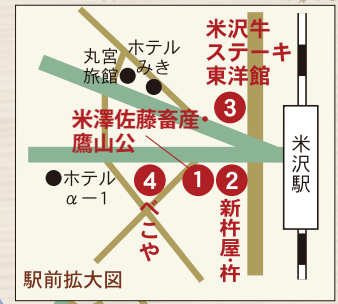

**6 米沢 今野肉店** 土産 発送

TEL.0238・37・5146...米沢市中田町889-1  
 営業時間/8:30~19:00 ㊿毎週日曜日

**7 登起波牛肉店** 味処 土産 発送

【精肉】TEL.0238・23・4400...米沢市中央七丁目2-3  
 【食料】TEL.0238・23・5400  
 営業時間/9:00~18:00  
 食事/11:00~21:00(18:00以降要予約)  
 ㊿毎週火曜日 <http://www.yonezawabeef.co.jp>

**8 登起波分店 登** 味処

TEL.0238・21・1129...米沢市金池五丁目10-21  
 営業時間/平日/11:29~15:00・17:00~21:00  
 土日祝/11:29~21:00 ㊿毎週水曜日  
<http://www.yonezawabeef.co.jp/noboru>

**9 菜一牛肉店** 土産 発送

TEL.0238・23・0705...米沢市鍛冶町4535-7  
 営業時間/9:00~19:00 ㊿毎週水曜日

# 米沢牛のれん会

米沢牛を扱う小売店、飲食店で構成されており、本場の確かな味をお楽しみいただけます。

**10 グルメ小僧 万吉** 味処 土産 発送

TEL.0238・24・5455...米沢市中央四丁目2-6  
 営業時間/10:00~19:00 レストラン/11:30~14:00(L.O.)  
 17:00~21:30(L.O.) ㊿毎週月曜日(祝日の場合は翌日)  
<http://mankiti.umai.co.jp/>